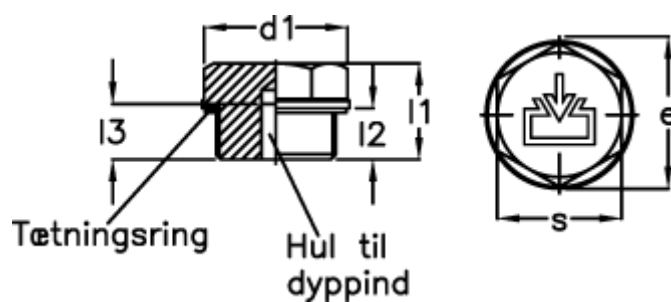

Varenummer: 20245527
Beskrivelse: E+G
Gevindprop GN 742-32-M26x1,5-ES-1

Mål

$d_1 = 32$
 $d_2 = M26 \times 1,5$
 $d_4 = M5$
 $e = 31.2$
 $l_1 = 17.0$
 $l_2 = 9.0$
 $s = 22$